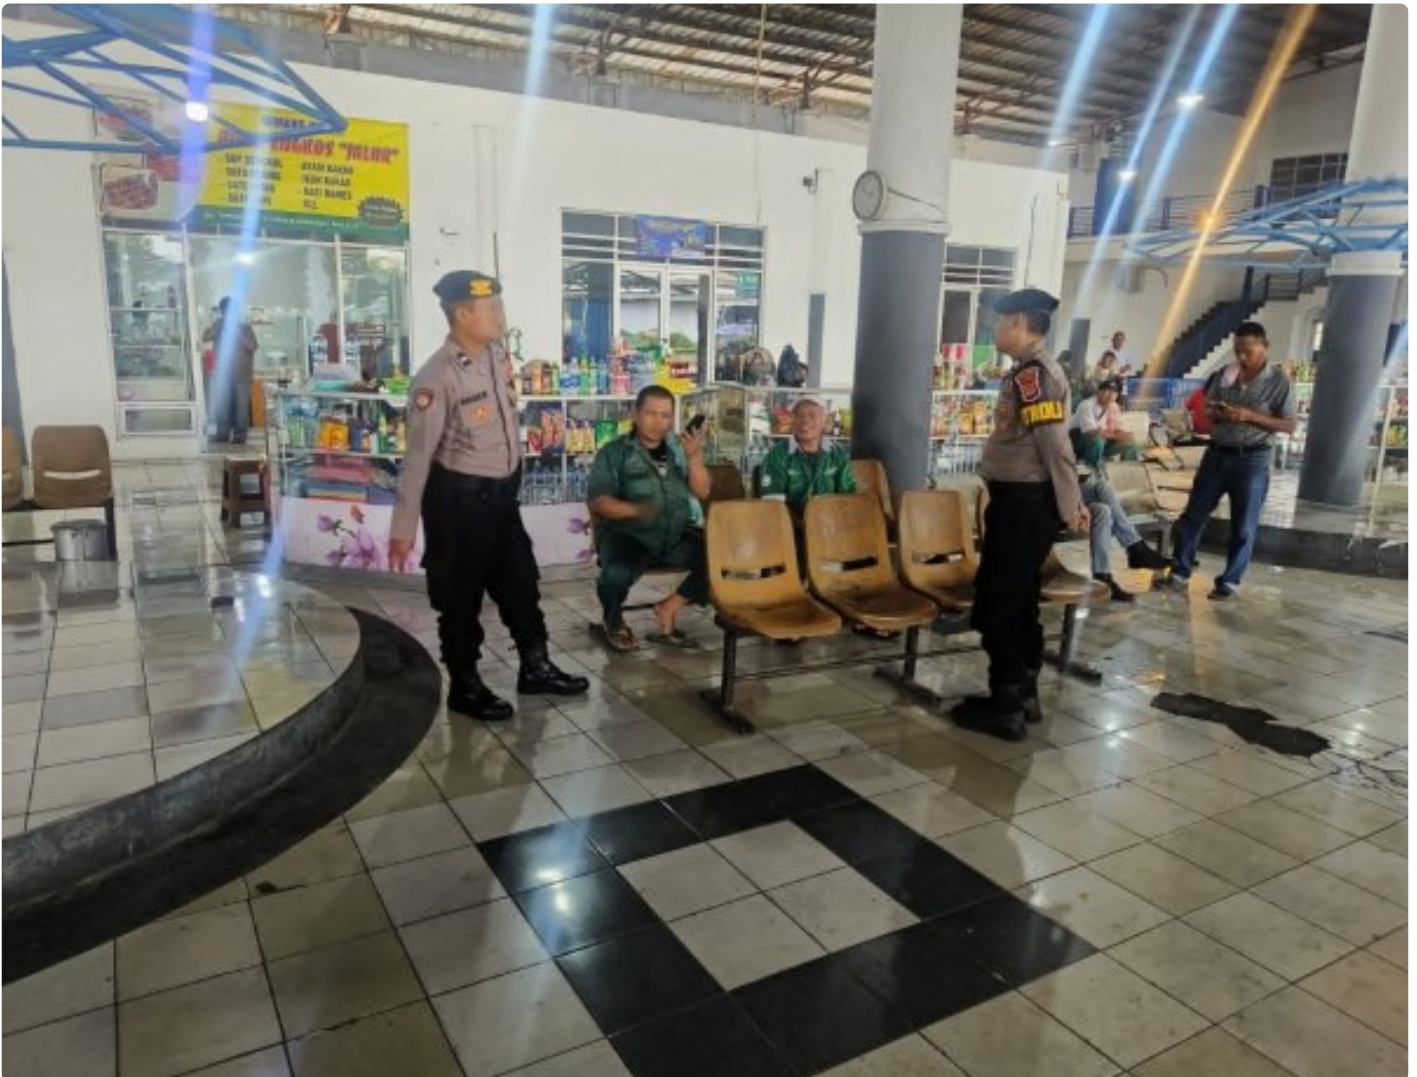

PUBLIK

Ops Lilin Lodaya 2024: Sat Samapta Polres Tasikmalaya Kota Lakukan Patroli Siang di Stasiun Kereta Api

Tasikmalaya Kota - KOTATASIKMALAYA.PUBLIK.CO.ID

Dec 23, 2024 - 15:33

Tasikmalaya, 23 Desember 2024 – Dalam rangka Operasi Lilin Lodaya 2024, Satuan Samapta Polres Tasikmalaya Kota mengintensifkan patroli siang hari

untuk memantau situasi dan keamanan di kawasan Stasiun Kereta Api Kota Tasikmalaya. Langkah ini dilakukan guna memastikan kenyamanan dan keselamatan masyarakat yang memanfaatkan moda transportasi kereta api selama libur Natal dan Tahun Baru.

Kegiatan patroli siang yang dilaksanakan pada hari ini bertujuan untuk mengantisipasi potensi gangguan kamtibmas, seperti pencurian, penipuan, dan aktivitas yang berpotensi mengganggu ketertiban di lingkungan stasiun. Dalam operasi ini, petugas Sat Samapta juga memberikan imbauan kepada masyarakat agar tetap waspada dan menjaga barang bawaan selama berada di area stasiun.

Kapolres Tasikmalaya Kota AKBP Joko Sulistiono melalui Kasat Samapta AKP Hartono menyatakan bahwa patroli ini merupakan bagian dari komitmen kepolisian untuk menciptakan situasi yang aman dan kondusif selama momen libur akhir tahun. "Stasiun kereta api menjadi salah satu titik vital yang kami pantau secara intensif, mengingat tingginya mobilitas masyarakat selama Operasi Lilin Lodaya," ujar AKP Hartono