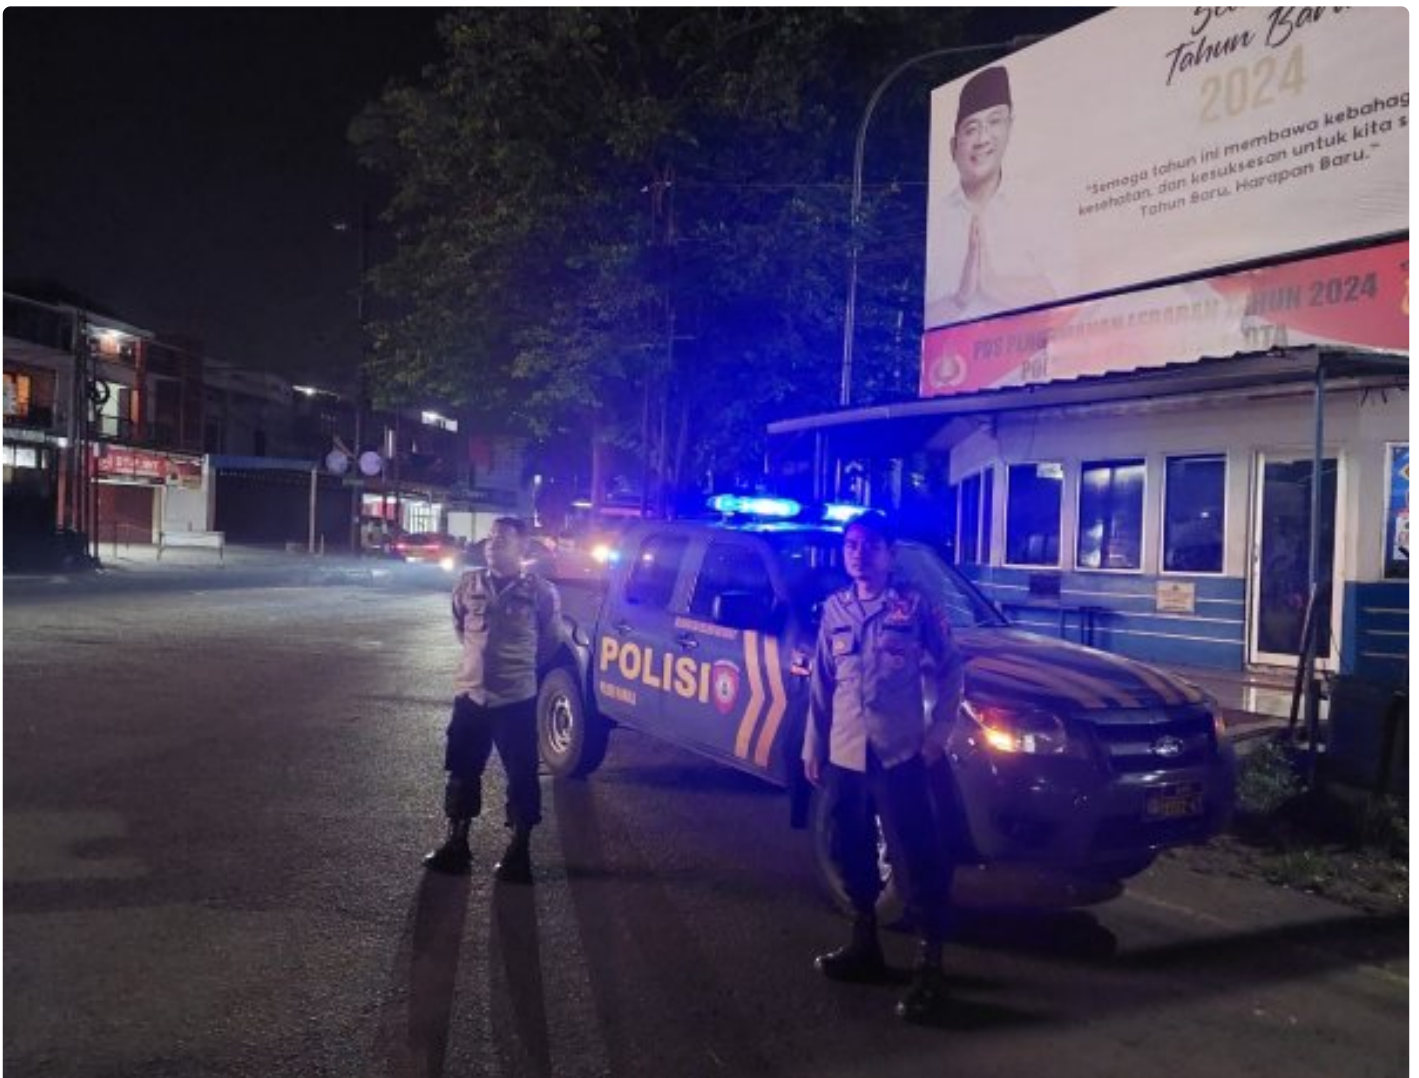

PUBLIK

Polsek Kawalu Tingkatkan Patroli Biru, Sambangi Pemukiman Warga

Tasikmalaya Kota - KOTATASIKMALAYA.PUBLIK.CO.ID

May 16, 2024 - 14:44

Polsek Kawalu Tingkatkan Patroli Biru, Sambangi Pemukiman Warga

POLRES TASIK KOTA –

Giati rutin Polsek Kawalu Polres Tasikmalaya Kota melaksanakan patroli malam antisipasi gangguan Kamtibmas dan memberikan himbauan kamtibmas kepada

masyarakat.

Rabu, (15/05/2024)

Kegiatan patroli malam dengan sasaran perbankan, pertokoan, pemukiman penduduk dan lokasi yang dianggap rawan gangguan kamtibmas pada malam hari.

Kegiatan patroli merupakan upaya kepolisian dalam rangka menjaga situasi keamanan dan ketertiban masyarakat serta mencegah dan meminimalisir terjadinya tindak kejahatan serta memberikan himbauan kamtibmas juga mengajak warga untuk lebih meningkatkan kewaspadaan.